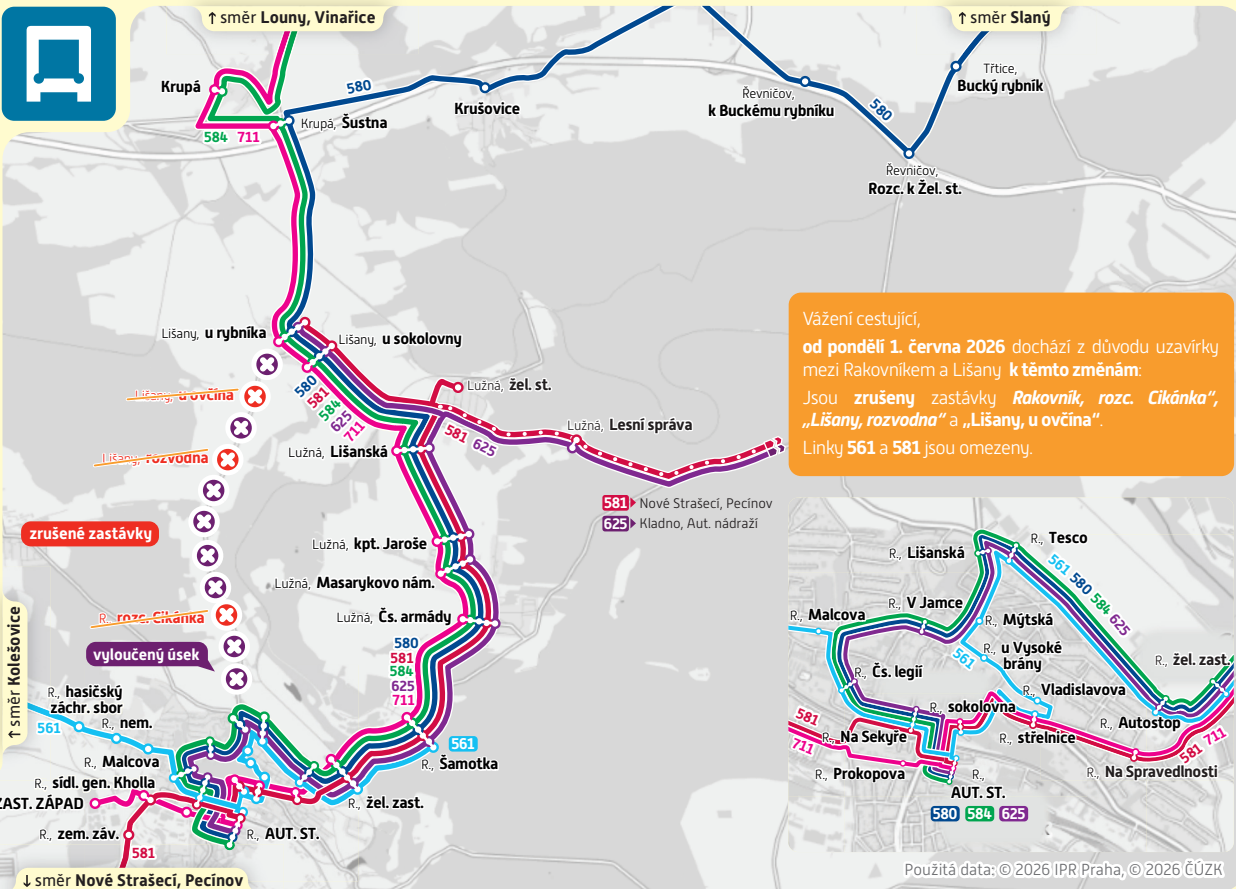

pid

dočasná změna

od 1. června 2026 (pondělí)
do 15. září 2026 (úterý)

Uzavírka mezi Rakovníkem a Lišany

561**580****581****584****625****711**

Vážení cestující,

od pondělí 1. června 2026 dochází z důvodu uzavírky mezi Rakovníkem a Lišany k těmto změnám:

Jsou zrušeny zastávky **Rakovník, rozc. Cikánka**, **„Lišany, rozvodna“** a **„Lišany, u ovčína“**.

Linky 561 a 581 jsou omezeny.

Pro jednoduchost mapy jsou zakresleny pouze linky dotčené touto změnou.
Sledujte, prosím, jízdní řády linek dotčených výlukou.